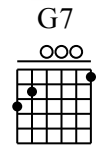

# Black Orpheus

Moderate ♩ = 105

Am Bm7b5 E7b9 Am Bm7b5 E7b9

Am Dm7 G7 Cmaj7 C#dim7 A7b9 Dm7

G7 C6 Fmaj7 Bm7b5

E7b9 Am Bm7b5 E7b9 Am Bm7b5 E7b9

Am Bm7b5 E7b9 Em7b5 A7b9 Dm % Dm Dm/C

Bm7b5E7b9 Am Am7/G Fmaj7 Bm7b5 E7b9 Am %