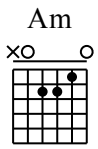

# Black Orpheus

Moderate ♩ = 105

Am Bm7b5 E7b9 Am Bm7b5 E7b9

Am Dm7 G7 Cmaj7 C#dim7 A7b9 Dm7

G7 C6 Fmaj7 Bm7b5

E7b9 Am Bm7b5 E7b9 Am Bm7b5 E7b9

Am Bm7b5 E7b9 Em7b5 A7b9 Dm % Dm Dm/C

Bm7b5E7b9 Am Am7/G Fmaj7 Bm7b5 E7b9 Am %