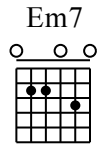

# Black Orpheus

Moderate ♩ = 105

Am Bm7b5 E7b9 Am Bm7b5 E7b9

Am Dm7 G7 Cmaj7 C#dim7 A7b9 Dm7

G7 C6 Fmaj7 Bm7b5

E7b9 Am Bm7b5 E7b9 Am Bm7b5 E7b9

Am Bm7b5 E7b9 Em7b5 A7b9 Dm % Dm Dm/C

Bm7b5E7b9 Am Am7/G Fmaj7 Bm7b5 E7b9 Am %