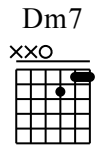

# Black Orpheus

Moderate ♩ = 105

Am Bm7b5 E7b9 Am Bm7b5 E7b9

Am Dm7 G7 Cmaj7 C#dim7 A7b9 Dm7

G7 C6 Fmaj7 Bm7b5

E7b9 Am Bm7b5 E7b9 Am Bm7b5 E7b9

Am Bm7b5 E7b9 Em7b5 A7b9 Dm % Dm Dm/C

Bm7b5E7b9 Am Am7/G Fmaj7 Bm7b5 E7b9 Am %