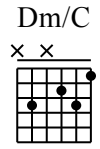

# Black Orpheus

Moderate ♩ = 105

Am Bm7b5 E7b9 Am Bm7b5 E7b9

Am Dm7 G7 Cmaj7 C#dim7 A7b9 Dm7

G7 C6 Fmaj7 Bm7b5

E7b9 Am Bm7b5 E7b9 Am Bm7b5 E7b9

Am Bm7b5 E7b9 Em7b5 A7b9 Dm % Dm Dm/C

Bm7b5E7b9 Am Am7/G Fmaj7 Bm7b5 E7b9 Am %