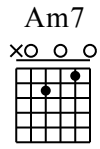

# Black Orpheus

Moderate ♩ = 105

Am Bm7b5 E7b9 Am Bm7b5 E7b9

Am Dm7 G7 Cmaj7 C#dim7 A7b9 Dm7

G7 C6 Fmaj7 Bm7b5

E7b9 Am Bm7b5 E7b9 Am Bm7b5 E7b9

Am Bm7b5 E7b9 Em7b5 A7b9 Dm % Dm Dm/C

Bm7b5E7b9 Am Am7/G Fmaj7 Bm7b5 E7b9 Am %