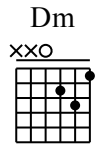

# Black Orpheus

Moderate ♩ = 105

Am Bm7b5 E7b9 Am Bm7b5 E7b9

Am Dm7 G7 Cmaj7 C#dim7 A7b9 Dm7

G7 C6 Fmaj7 Bm7b5

E7b9 Am Bm7b5 E7b9 Am Bm7b5 E7b9

Am Bm7b5 E7b9 Em7b5 A7b9 Dm % Dm Dm/C

Bm7b5E7b9 Am Am7/G Fmaj7 Bm7b5 E7b9 Am %