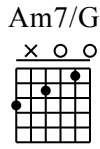

# Black Orpheus

Moderate ♩ = 105

Am Bm7b5 E7b9 Am Bm7b5 E7b9

Am Dm7 G7 Cmaj7 C#dim7 A7b9 Dm7

G7 C6 Fmaj7 Bm7b5

E7b9 Am Bm7b5 E7b9 Am Bm7b5 E7b9

Am Bm7b5 E7b9 Em7b5 A7b9 Dm % Dm Dm/C

Bm7b5E7b9 Am Am7/G Fmaj7 Bm7b5 E7b9 Am %