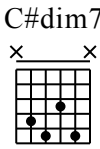

# Black Orpheus

Moderate ♩ = 105

Am Bm7b5 E7b9 Am Bm7b5 E7b9

Am Dm7 G7 Cmaj7 C#dim7 A7b9 Dm7

G7 C6 Fmaj7 Bm7b5

E7b9 Am Bm7b5 E7b9 Am Bm7b5 E7b9

Am Bm7b5 E7b9 Em7b5 A7b9 Dm % Dm Dm/C

Bm7b5E7b9 Am Am7/G Fmaj7 Bm7b5 E7b9 Am %