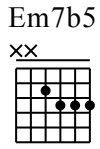

# Black Orpheus

Moderate ♩ = 105

Am Bm7b5 E7b9 Am Bm7b5 E7b9

Am Dm7 G7 Cmaj7 C#dim7 A7b9 Dm7

G7 C6 Fmaj7 Bm7b5

E7b9 Am Bm7b5 E7b9 Am Bm7b5 E7b9

Am Bm7b5 E7b9 Em7b5 A7b9 Dm % Dm Dm/C

Bm7b5E7b9 Am Am7/G Fmaj7 Bm7b5 E7b9 Am %