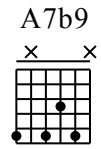

# Black Orpheus

Moderate ♩ = 105

Am Bm7b5 E7b9 Am Bm7b5 E7b9

Am Dm7 G7 Cmaj7 C#dim7 A7b9 Dm7

G7 C6 Fmaj7 Bm7b5

E7b9 Am Bm7b5 E7b9 Am Bm7b5 E7b9

Am Bm7b5 E7b9 Em7b5 A7b9 Dm % Dm Dm/C

Bm7b5E7b9 Am Am7/G Fmaj7 Bm7b5 E7b9 Am %