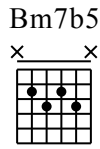

# Black Orpheus

Moderate ♩ = 105

Am Bm7b5 E7b9 Am Bm7b5 E7b9

Am Dm7 G7 Cmaj7 C#dim7 A7b9 Dm7

G7 C6 Fmaj7 Bm7b5

E7b9 Am Bm7b5 E7b9 Am Bm7b5 E7b9

Am Bm7b5 E7b9 Em7b5 A7b9 Dm % Dm Dm/C

Bm7b5E7b9 Am Am7/G Fmaj7 Bm7b5 E7b9 Am %