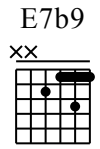

# Black Orpheus

Moderate ♩ = 105

Am Bm7b5 E7b9 Am Bm7b5 E7b9

Am Dm7 G7 Cmaj7 C#dim7 A7b9 Dm7

G7 C6 Fmaj7 Bm7b5

E7b9 Am Bm7b5 E7b9 Am Bm7b5 E7b9

Am Bm7b5 E7b9 Em7b5 A7b9 Dm % Dm Dm/C

Bm7b5E7b9 Am Am7/G Fmaj7 Bm7b5 E7b9 Am %