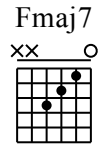

# Black Orpheus

Moderate ♩ = 105

Am Bm7b5 E7b9 Am Bm7b5 E7b9

Am Dm7 G7 Cmaj7 C#dim7 A7b9 Dm7

G7 C6 Fmaj7 Bm7b5

E7b9 Am Bm7b5 E7b9 Am Bm7b5 E7b9

Am Bm7b5 E7b9 Em7b5 A7b9 Dm % Dm Dm/C

Bm7b5E7b9 Am Am7/G Fmaj7 Bm7b5 E7b9 Am %