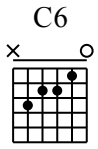

# Black Orpheus

Moderate ♩ = 105

Am Bm7b5 E7b9 Am Bm7b5 E7b9

Am Dm7 G7 Cmaj7 C#dim7 A7b9 Dm7

G7 C6 Fmaj7 Bm7b5

E7b9 Am Bm7b5 E7b9 Am Bm7b5 E7b9

Am Bm7b5 E7b9 Em7b5 A7b9 Dm % Dm Dm/C

Bm7b5E7b9 Am Am7/G Fmaj7 Bm7b5 E7b9 Am %