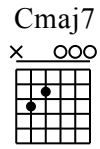

# Black Orpheus

Moderate ♩ = 105

Am Bm7b5 E7b9 Am Bm7b5 E7b9

Am Dm7 G7 Cmaj7 C#dim7 A7b9 Dm7

G7 C6 Fmaj7 Bm7b5

E7b9 Am Bm7b5 E7b9 Am Bm7b5 E7b9

Am Bm7b5 E7b9 Em7b5 A7b9 Dm % Dm Dm/C

Bm7b5E7b9 Am Am7/G Fmaj7 Bm7b5 E7b9 Am %