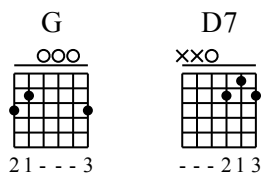

IX Symphonie De Beethoven

Moderate ♩ = 120

G / D7 G / D7 G D7 G / D7 G G D7 G / D7 G

G D7 G D7 G / D7 G D7 G D7 G D7 G

D7 G D7 G D7 G / D7 G G D7 G D7 G / D7 G D7 G