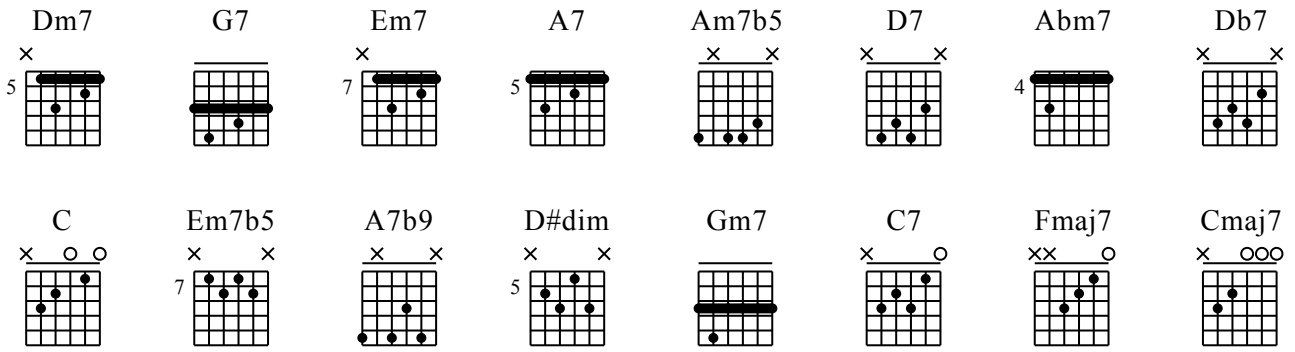

# Satin Doll

Moderate ♩ = 110

1 Dm7 G7 Dm7 G7 Em7 A7 Em7 A7

5 Am7b5 D7 Abm7 Db7 C Em7b5 A7b9 Dm7 G7

10 Dm7 G7 Em7 A7 Em7 A7 Am7b5 D7

14 Abm7 Db7 C Dm7 D#dim Em7 Gm7 C7

18 Gm7 C7 Fmaj7 Gm7 C7 Am7 D7

Am7 D7 Dm7 G7 Em7 A7 Dm7 G7 Dm7 G7