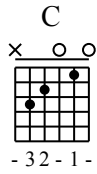

Skip To My Lou

Moderate ♩ = 100