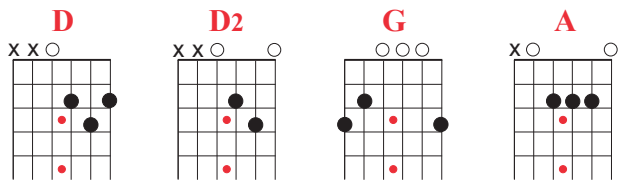

FATHER ON THE GO (Kevin Parent)

Album: Pigeon d'argile (1995)

INTRO: 4 fois

| D D2 G | G |

| D D2 G | G |

Te v'las au tout début,

| D D2 G | G |

Debout d'avant l'inconnu.

| D D2 G | G |

Un p'tit curieux qui aime bien observer

| D D2 G | G |

L'étrange humanité.

SOLO: 2 fois

| D D2 G | G |

| D D2 G | G |

Les sons bizarres et les couleurs vives.

| D D2 G | G |

Les minous et les chenilles.

| D D2 G | G |

J'me vois à tellement revoir c'que tu vois

| D D2 G | G |

Quand tu découvres la vie.

| A G |

Ouais je l'sais qu'chu toujours parti, parti icitte et là.

| D D2 G | G |
SOLO: 4 fois

| D D2 G | G |
 Brouawww, Rouawww, Brouawwww

FATHER ON THE GO (Kevin Parent)