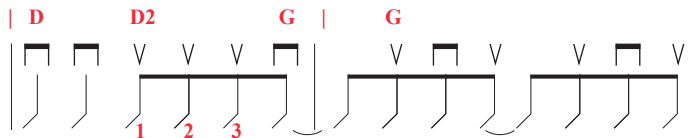

FATHER ON THE GO (Kevin Parent)

Album: Pigeon d'argile (1995)

INTRO: 4 fois

| D D2 G | G |

| D D2 G | G |

Te v'las au tout début,

| D D2 G | G |

Debout d'avant l'inconnu.

| D D2 G | G |

Un p'tit curieux qui aime bien observer

| D D2 G | G |

L'étrange humanité.

SOLO: 2 fois

| D D2 G | G |

| D D2 G | G |

Les sons bizarres et les couleurs vives.