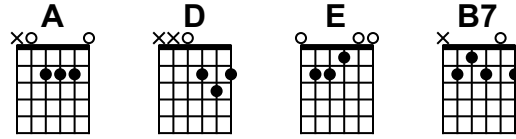

I walk the line - Johnny cash

♩ = 108

Capo. fret 2

A **D** **A**

E **B7** **E**

5

9