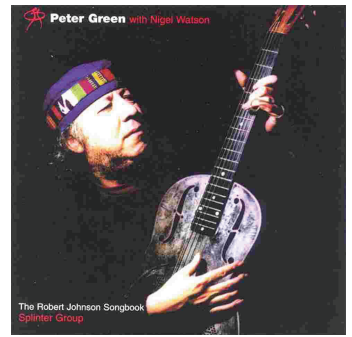

# SWEET HOME CHICAGO (Peter Green)

Album: The Robert Johnson Songbook (1998)

**B7** **A** **E Turn around**

B7: x 2 0 2 2 2  
 A: x 0 2 2 2 2  
 E Turn around: 4 4 3 3 2 2 1  
 Scale: 1 2

**E**

E: 2 2 4 4 2 2 4 4  
 Scale: 1 2

**A**

A: 2 2 4 4 2 2 4 4  
 Scale: 1 2

**E solo**

E solo: 2 2 4 4 5 5 4 4  
 Scale: 1 2

**A solo**

A solo: 2 2 4 4 5 5 4 4  
 Scale: 1 2

**INTRO**

12-12-12-12-12-12-12-12-12-12-12-12-12-12  
 12 11-11-10 9-9