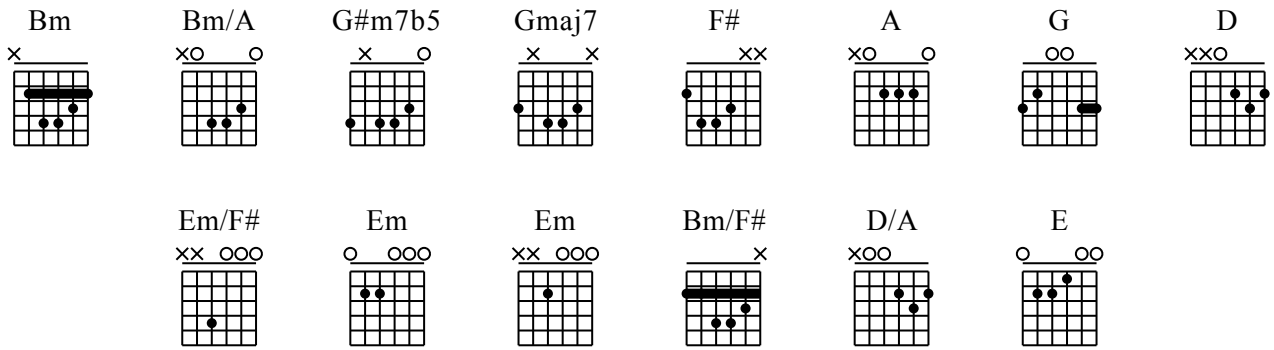

Suite Madame Blue

Moderate ♩ = 124

Section 1 (intro + couplet)

1 Bm Bm/A G#m7b5 Gmaj7 F# 13x

Section 2 (pre-refrain)

5 Bm Bm/A G#m7b5 Gmaj7 F#

Section 3 (refrain)

9 Bm A G A

Section 4 (interlude)

♩ = 62

Bm % Em/F# Em Em Bm

28

Section 5 (inst + solo gtr + america)

♩ = 124

Bm/F# D/A E Bm/F# D G A

Section 6 (pré-refrain)