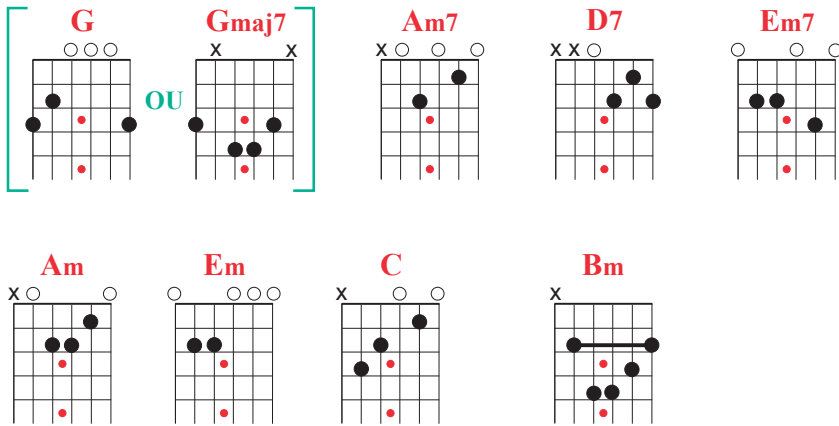

CE SOIR (Julie Bélanger)

Album: S'il n'y avait pas toi (2010)

INTRO:

| G | % | % | % |

G %
Il est vrai que l'amour ne rime plus à toujours
% % **Am7** %
De nos jours il faudrait vraiment être belle
D7 % **G** %
Pour y croire même un soir

G %
Il pourrait arriver que mon coeur soit voleur
% % **Am7** %
Et que l'amour en pleurs nous déserte
D7 % **G**
Certes va savoir

Em7 **Am7**
Allez viens dans mes bras
D7 **G**
Car ce soir, tu vas voir comme on s'aime
Em7 **Am7**
Allez viens, contre moi
D7 **G**
Car ce soir, tu vas voir comme je t'aime

SOLO:

| **Em7** | **Am7** | **D7** | % |

G %
Il ne faudrait surtout pas s'attacher
%
Puisqu'on ne sait jamais
% **Am7** %
Quand l'amour devient haine
D7 % **G** %
Et fait une scène tu n'veux pas voir

G %
Même si c'est ensemble qu'on veut vieillir
%
Personne ne peut prédire
% **Am7** %
La fin des "Je t'aime"
D7 % **G**
Ou quand la vie cessera son règne