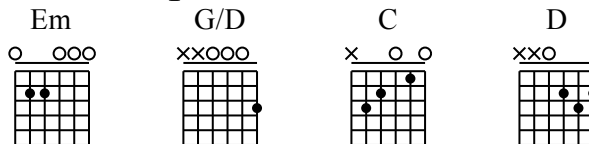

Hélène - Roch Voisine

tab par claudesaindon

Capo. 3 fret

Moderate ♩ = 90

1

Em G/D C D

8x