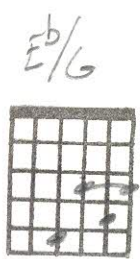

Dm D^b(#5) Am/c
Quand, tu reviens de l'école

B^m7(b5) B^bmaj7
En me posant des colles

F Cm | F4 F | F4 F |
Sur la vie, ou tout autres sujets tabous

D^b(#)

B^m7(b5)

B^bmaj7

F4

Ref : B^b E^b/G F/A
Moi je te dis « Aime » c'est la seule vrai raison de vivre

B^b E^b/G
Le plus dur des chemins à suivre

Cm F/A
Ça ne s'apprend pas dans les livres

E^b/G F/A E^b/G | c4 c |

Aime, c'est la loi de la Bible, le rêve encore possible

B^b E^b/G | F4 F |

D'un univers, où tout les hommes seraient des frères

| F4 F | Dm | D^b(#5) | Am/c | B^m7(b5) |

Voilà pourquoi, moi je te dis « aime »

ÉCOLE DE GUITARE
CLAUDE SAINDON
apprendrelaguitare.ca
(819) 474-6445

Dm D^b(#5) Am/c

Mort, au fruit du paradis

B^m4(55) B^b maj 7