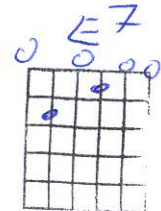

Aimes-tu la vie - Boule Noire

Intro : Am7 - Bm7 ...

Am
 J'aime prendre le temps qu'il me faut pour vivre
 Regarder autour tout en cherchant l'amour
 J'aime la musique et les gens sont magiques
 J'aime le soleil et l'amour éternel

Dm7
 J'aime le matin quand près de moi elle se réveil-le
 J'aime la nuit dans le nid du paradis

Em
 Dis-moi qu'est ce que tu penses qu'est ce que tu préfères
 Qu'est ce qu'il te faut pour monter, monter, monter plus haut