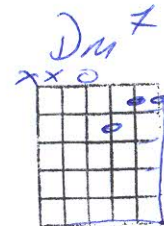

Aimes-tu la vie - Boule Noire

Intro : Am7 - Bm7 ...

Am
 J'aime prendre le temps qu'il me faut pour vivre
 Regarder autour tout en cherchant l'amour
 J'aime la musique et les gens sont magiques
 J'aime le soleil et l'amour éternel

Dm7
 J'aime le matin quand près de moi elle se réveil-le
 J'aime la nuit dans le nid du paradis

Em
 Dis-moi qu'est ce que tu penses qu'est ce que tu préfères
 Qu'est ce qu'il te faut pour monter, monter, monter plus haut