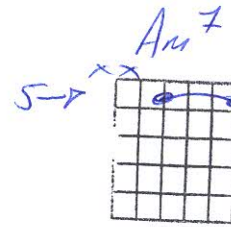

Aimes-tu la vie - Boule Noire

Intro : Am7 - Bm7 ...

Am
 J'aime prendre le temps qu'il me faut pour vivre
 Regarder autour tout en cherchant l'amour
 J'aime la musique et les gens sont magiques
 J'aime le soleil et l'amour éternel