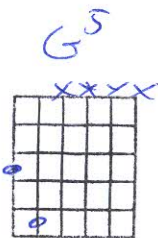

REFRAIN :

| C | Dm7 | C | Dm7 |
Aimes-tu la vie comme moi vois-tu la vie comme ça
| C | Dm7 | C | Dm7 / G5 G#5 |
Aimes-tu la vie comme moi vois-tu la vie comme ça
Oh dis-le moi, Oh dis-le moi || Am | % | % | % || Am | % | % | % |

Am
J'aime la campagne le seul endroit pour être calme
J'aime les animaux y'a rien de plus fins et de plus beaux