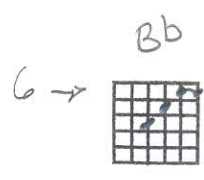

C | Dm | E | Am C7 | F Fm | C | Ab | Bb | C | % |

Plume ALCOHOL

C Dm
 une chance que j'aime encore la vie
 E Am C7 |
 malgré toutes les fois que je m'ennuis
 | F Fm | C
 à voir le monde fucké partout
 Ab G
 je veux m'en retourner chez nous

C Dm
 si chus blasé ben t'en mieux
 E Am C7 |
 Ça me donne le goût de me sentir vieux
 | F Fm | C
 qui arrive de quoi , pis moé je m'en fout
 Ab Bb C %
 je veux m'en retourner chez nous

Fm Cm
 Chez nous chez pu trop où ce que c'est
 G Cm
 Chus tout déboussollé
 Fm Cm
 Il y a peut-être une maison qui m'attend
 D G
 Dans le temps