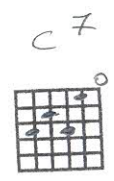

C | Dm | E | Am C7 | F Fm | C | Ab | Bb | C | % |

Plume ALCOHOL

C Dm
 une chance que j'aime encore la vie
 E Am C7 |
 malgré toutes les fois que je m'ennuis
 | F Fm | C
 à voir le monde fucké partout
 Ab G
 je veux m'en retourner chez nous

C Dm
 si chus blasé ben t'en mieux
 E Am C7 |
 Ça me donne le goût de me sentir vieux
 | F Fm | C
 qui arrive de quoi , pis moé je m'en fout
 Ab Bb C %
 je veux m'en retourner chez nous

Fm Cm
 Chez nous chez pu trop où ce que c'est
 G Cm
 Chus tout déboussollé
 Fm Cm
 Il y a peut-être une maison qui m'attend
 D G
 Dans le temps

Fm Cm
chez nous où je serai un peut ailleurs
G Cm
qu tu mettrais des fleurs
Fm Cm
quelque part où je ferais quelque chose
D G
pour toé pis moé

C Dm
oui c'est vrai j'aime encore la vie
E | Am C7 |
et pis je vous aime vous autres aussi
| F Fm | C
mais je veut sortir du fond mon trou
Ab G
je veut m'en retourner chez nous