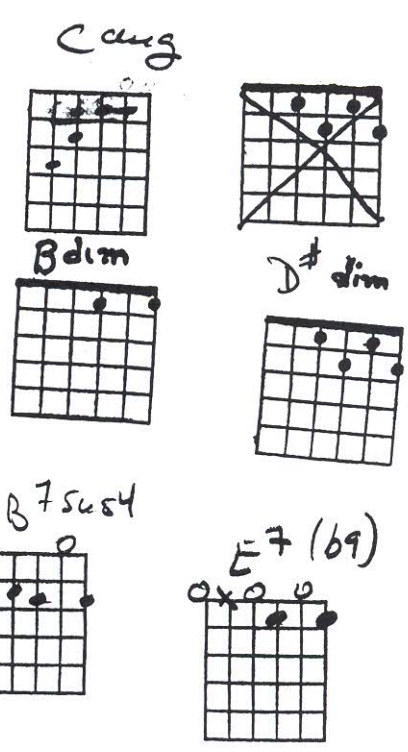

Pima mi

VOIR PATRICK NORMAN → A

g capo IV

| C | % | C | F | % | F |] G⁷ | / | C | % |

AVE MARIA

C Am C B⁷ Am % ~~Am~~ G⁷ C %

A.....ve Mari.....a, Rei.....ne des cieux

C Am B⁷ sus⁴ B⁷ E⁷ (b9) % Am D⁷

Vers toi s'élève ma priè.....re, entends la voix de ton enfant

G A⁷ G D⁷ G %

Confiant, j'implore ton secours, donne-moi la paix

G G⁷ C %

Mon coeur meurtri par la misère

G B⁷ dim A^m %

N'a plus d'espoir qu'en ton amour

G E⁷ D^m % F F^{#dim} G G⁷

Pitié, pitié ô bonne mère, conduis mes pas vers ton Jésus

C Am^b G⁷ sus⁴ G⁷ C E⁷ F/C F^{#dim} C %

A..ve Mari.....a

Ave Maria, mon coeur s'ouvre à toi

Je t'en supplie, écoute ma voix et si j'oublie les mots d'autrefois

Vierge Marie, pardonne-moi, pardonne-moi

Toi qui toujours dans mon enfance

Toi qui toujours m'as protégé

Sur mon bonheur, sur ma souffrance, reine des cieux, baisse les yeux

Ave Maria

SHUBERT

ÉCOLE DE GUITARE
CLAUDE SAINDON

apprendrelaguitare.ca
(819) 474-6445