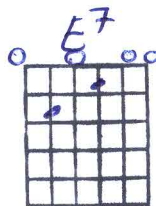

Ça pleure aussi un homme - Ginette Reno

intro: | Am | Fmaj7 | Bm7b5 E7 | Am |

Un homme un jour c'est vulnérable

G7 Dm7 Cmaj7

Ça nous ressemble infiniment

Fmaj7 Bm7b5

Avec le cœur ça nous regarde

E7 | Am An/B | C

Même en ayant l'air d'un géant

On lui sourit on le sent proche

G7 Dm7 Cmaj7

On lui invente un peu d'espoir

Fmaj7 Bm7b5

Mais superman malgré sa force

E7 | Am An/B | C A/c# |

A dans les yeux comme du brouillard