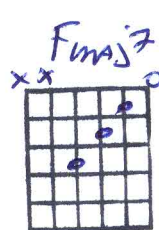

Ça pleure aussi un homme - Ginette Reno

intro: | Am | Fmaj7 | Bm7b5 E7 | Am |

Un homme un jour c'est vulnérable

G7 Dm7 Cmaj7

Ça nous ressemble infiniment

Fmaj7 Bm7b5

Avec le cœur ça nous regarde

E7 | Am An/B | C

Même en ayant l'air d'un géant

On lui sourit on le sent proche

G7 Dm7 Cmaj7

On lui invente un peu d'espoir

Fmaj7 Bm7b5

Mais superman malgré sa force

E7 | Am An/B | C A/c# |

A dans les yeux comme du brouillard