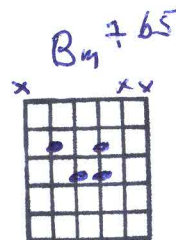

Ça pleure aussi un homme - Ginette Reno

intro: | Am | Fmaj7 | Bm7b5 E7 | Am |

Un homme un jour c'est vulnérable

G7 Dm7 Cmaj7

Ça nous ressemble infiniment

Fmaj7 Bm7b5

Avec le cœur ça nous regarde

E7 | Am An/B | C

Même en ayant l'air d'un géant

On lui sourit on le sent proche

G7 Dm7 Cmaj7

On lui invente un peu d'espoir

Fmaj7 Bm7b5

Mais superman malgré sa force

E7 | Am An/B | C A/c# |

A dans les yeux comme du brouillard

inst | Am | Fmaj7 | Bm7b5 E7 | Am |

Pour un enfant qu'il vient de perdre

G7 Dm7 Cmaj7

Pour un amour qui le déchire

Fmaj7 Bm7b5

Un homme un jour ça devient faible

E7 | Am An/B |

Mais sans jamais oser le dire

C Dm7
 Ça peut avoir des bleus à l'âme
 G7 Cmaj7
 Et les garder toute une vie
 Fmaj7 Bm7b5
 En quelques jours comme une femme
 E7 | Am Am/B | C A/c# |
 Ça peut avoir des cheveux gris

Dm7 G7 Cmaj7
 Ça pleure aussi un homme, Ça oublie sa fierté
 Fmaj7 Bm7b5 E7 | Am Am/B | C A/c# |
 Aussi fragile qu'un môme, Qu'on a laissé tomber
 Dm7 G7 Cmaj7
 Parfois ça nous étonne, Ça nous rapproche toujours
 Fmaj7 Bm7b5 E7 | Am Am/B | C A/c# |
 Dans chaque larme d'homme, Se cache un mot d'amour