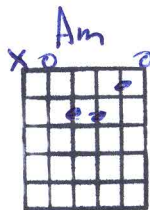

Ça pleure aussi un homme - Ginette Reno

intro: | Am | Fmaj7 | Bm7b5 E7 | Am |

Un homme un jour c'est vulnérable

G7 Dm7 Cmaj7

Ça nous ressemble infiniment

Fmaj7 Bm7b5

Avec le cœur ça nous regarde

E7 | Am An/B | C

Même en ayant l'air d'un géant

On lui sourit on le sent proche

G7 Dm7 Cmaj7

On lui invente un peu d'espoir

Fmaj7 Bm7b5

Mais superman malgré sa force

E7 | Am An/B | C A/c# |

A dans les yeux comme du brouillard

inst | Am | Fmaj7 | Bm7b5 E7 | Am |

Pour un enfant qu'il vient de perdre

G7 Dm7 Cmaj7

Pour un amour qui le déchire

Fmaj7 Bm7b5

Un homme un jour ça devient faible

E7 | Am An/B |

Mais sans jamais oser le dire

C Dm7
 Ça peut avoir des bleus à l'âme
 G7 Cmaj7
 Et les garder toute une vie
 Fmaj7 Bm7b5
 En quelques jours comme une femme
 E7 | Am Am/B | C A/c# |
 Ça peut avoir des cheveux gris

Dm7 G7 Cmaj7
 Ça pleure aussi un homme, Ça oublie sa fierté
 Fmaj7 Bm7b5 E7 | Am Am/B | C A/c# |
 Aussi fragile qu'un môme, Qu'on a laissé tomber
 Dm7 G7 Cmaj7
 Parfois ça nous étonne, Ça nous rapproche toujours
 Fmaj7 Bm7b5 E7 | Am Am/B | C A/c# |
 Dans chaque larme d'homme, Se cache un mot d'amour