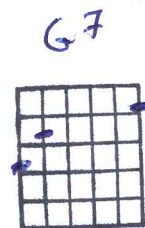

Ça pleure aussi un homme - Ginette Reno

intro: | Am | Fmaj7 | Bm7b5 E7 | Am |

Un homme un jour c'est vulnérable

G7 Dm7 Cmaj7

Ça nous ressemble infiniment

Fmaj7 Bm7b5

Avec le cœur ça nous regarde

E7 | Am An/B | C

Même en ayant l'air d'un géant

On lui sourit on le sent proche

G7 Dm7 Cmaj7

On lui invente un peu d'espoir

Fmaj7 Bm7b5

Mais superman malgré sa force

E7 | Am An/B | C A/c# |

A dans les yeux comme du brouillard