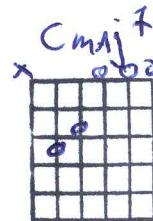

Ça pleure aussi un homme - Ginette Reno

intro: | Am | Fmaj7 | Bm7b5 E7 | Am |

Un homme un jour c'est vulnérable

G7 Dm7 Cmaj7

Ça nous ressemble infiniment

Fmaj7 Bm7b5

Avec le cœur ça nous regarde

E7 | Am An/B | C

Même en ayant l'air d'un géant

On lui sourit on le sent proche

G7 Dm7 Cmaj7

On lui invente un peu d'espoir

Fmaj7 Bm7b5

Mais superman malgré sa force

E7 | Am An/B | C A/c# |

A dans les yeux comme du brouillard

Ça pleure aussi un homme, Ça oublie sa fierté

Fmaj7 Bm7b5 E7 | Am An/B | C A/c# |

Aussi fragile qu'un môme, Qu'on a laissé tomber

Qu'il soit le roi de Rome, Ou le clochard du coin

Fmaj7 Bm7b5 E7

Ça pleure aussi un homme, Quand il a du chagrin