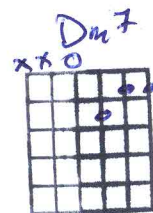

Ça pleure aussi un homme - Ginette Reno

intro: | Am | Fmaj7 | Bm7b5 E7 | Am |

Un homme un jour c'est vulnérable

G7 Dm7 Cmaj7

Ça nous ressemble infiniment

Fmaj7 Bm7b5

Avec le cœur ça nous regarde

E7 | Am An/B | C

Même en ayant l'air d'un géant

On lui sourit on le sent proche

G7 Dm7 Cmaj7

On lui invente un peu d'espoir

Fmaj7 Bm7b5

Mais superman malgré sa force

E7 | Am An/B | C A/c# |

A dans les yeux comme du brouillard