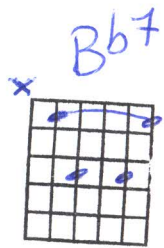

Chinatown – Beau Dommage

Handwritten musical notation at the top left, including a treble clef, a key signature of two flats (Bb and Eb), and a series of notes with stems and beams. Below the notes are some scribbles and arrows.

|| Bb7 || Dm | G7 | Dm | G7 | Dm | Gm A | Gm A ||

011

Dm C  
Un soir d'hiver dans Chinatown  
F Em  
On s'est promené devant les vitrines  
A | Dm G | A7 | % |  
On a trouvé un magasin qui sentait l'orient

019

Dm C  
On a marché toute la soirée  
F Em  
Tes bottes te faisaient mal aux pieds  
A | Dm G |  
Les vieux Chinois nous regardait  
A %  
Nous autres, on souriait

027

F Bb F Bb7  
La première neige est tombée sur le Chinatown  
F Bb  
Les rues sont glissantes, y a un accident  
A % Dm | G7 | Dm | G7 | Dm | F | C | A7 |  
Au coin de St-Hubert et Jean Talon

043

Dm C  
Dans l'escalier de ton appartement  
F Em  
Ta main cherchait ta clé en tremblant  
A | Dm G |  
Les voisins d'à côté criaient  
A7 %  
Tout d'suite on est entré

051

Dm C  
Dans ta chambre on n'a rien allumé  
F Em  
Par la fenêtre on voyait la neige tomber  
A | Dm G | A %  
Tu m'as d'mander combien de temps l'hiver allait durer