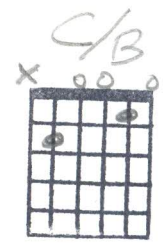

Comme dans l'temps - Kaïn

Capo 2

Qu'est-ce tu dirais, si j'te disais ça file pas fort
G C D/F# 1/2 Em 2/2

J'ai l'impression d'aller nulle part
D/F# 1/2 G C Em 2/2

J'passe te prendre pour un trip de char
C D* G C D/F# D/F#

Rouler sans but, prendre le bord

Boire une rivière, Closer quek bars, dormir dehors
G C D/F# 1/2 Em 2/2

Étirer un peu l'éphémère
D/F# 1/2 G C Em 2/2 C D*

Pas attendre qu'on soit raide mort, pour se voir

Y m'semble qu'on est du pour se boire, Un coupe de verres dans l'blanc des yeux
C C/B Am C/B C

Se dire qu'on s'aime après quelqu'bières, J'mennui d'nous deux de toé mon vieux
C/B D 1/2 G C Em 2/2

Comme dans l'temps
D* G C D/F#

Comme dans l'temps
1/2 Em 2/2 C D*

Comme dans l'temps
G C D/F# 1/2 Em 2/2

Le monde vit mal, Étouffer par peur d'anormal
C D* G C

Correctement politisé
D/F# 1/2 Em 2/2 C D*

Légalison l'illégalité, le temps d'une viré