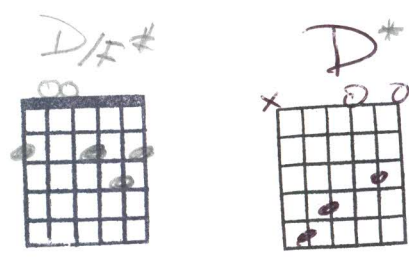

Comme dans l'temps - Kaïn

Capo 2

Qu'est-ce tu dirais, si j'te disais ça file pas fort
 G C D/F# 1/2 Em 2/2

J'ai l'impression d'aller nulle part
 D/F# 1/2 G C Em 2/2

J'passe te prendre pour un trip de char
 C D* G C D/F# D/F#

Rouler sans but, prendre le bord

Boire une rivière, Closer quek bars, dormir dehors
 G C D/F# 1/2 Em 2/2

Étirer un peu l'éphémère
 D/F# 1/2 G C Em 2/2 C D*

Pas attendre qu'on soit raide mort, pour se voir

Y m'semble qu'on est du pour se boire, Un coupe de verres dans l'blanc des yeux
 C C/B Am C/B C

Se dire qu'on s'aime après quelqu'bières, J'mennui d'nous deux de toé mon vieux
 C/B D 1/2 G C Em 2/2

Comme dans l'temps
 D* G C D/F#