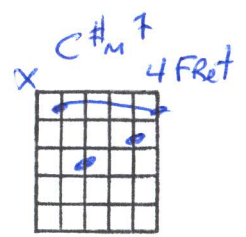

EN CHERCHANT SON ÉTOILE - Richard Séguin

En cherchant son étoile, son étoile
 E A2 E E/D# A/C#
 En cherchant son étoile, Sur les chemin de l'amour
 E A2 E A2

D'escale en escale, une lueur s'étale, Se vider le coeur, se sentir ailleurs
 E A2 E A2
 Parole d'ivresse, comme un signe de détresse,
 B4 %
 N'importe ou en cavale, Kuujak ou Montréal

Y'a le rock heavy, qui ramène le passé, Tourne le fer dans la plaie, sans aucun regret
 E A2 E A2
 La voix se déchire, dans le speaker fêler, Remonte les souvenir, le désir en aller
 E A2 B4 %

Ça chante les yeux fermé, pas besoin de voyeur
 C#m7 E
 Ici c'est du monde normal, le monde qui a mal
 A2 B4

En cherchant son étoile, Oh! Oh! Oh! Oh!
 E/D# A/C#
 En cherchant son étoile, Oh! Oh! Oh! Oh!
 E A2
 En cherchant son étoile, Oh! Oh! Oh! Oh!
 B4 E A2 E A2
 Sur les chemin de l'amour

Y a des soir ou tu vois bien, on c'est plus se qu'on dit
 E A2
 Y a des soir tu sais bien, plus besoin d'être ici
 E A2
 Sourire assoiffer, grande gueule essouffler
 B4 %
 Le bonheur est coincer, à la porte d'entrer