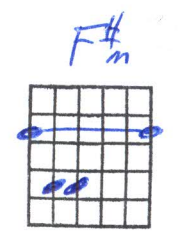

EN CHERCHANT SON ÉTOILE - Richard Séguin

En cherchant son étoile, son étoile
 E A2 E E/D# A/C#
 En cherchant son étoile, Sur les chemin de l'amour
 E A2 E A2

D'escale en escale, une lueur s'étale, Se vider le coeur, se sentir ailleurs
 E A2 E A2
 Parole d'ivresse, comme un signe de détresse,
 B4 %
 N'importe ou en cavale, Kuujak ou Montréal

Y'a le rock heavy, qui ramène le passé, Tourne le fer dans la plaie, sans aucun regret
 E A2 E A2
 La voix se déchire, dans le speaker fêler, Remonte les souvenir, le désir en aller
 E A2 B4 %

Ça chante les yeux fermé, pas besoin de voyeur
 C#m7 E
 Ici c'est du monde normal, le monde qui a mal
 A2 B4

En cherchant son étoile, Oh! Oh! Oh! Oh!
 E/D# A/C#
 En cherchant son étoile, Oh! Oh! Oh! Oh!
 E A2
 En cherchant son étoile, Oh! Oh! Oh! Oh!
 B4 E A2 E A2
 Sur les chemin de l'amour

Y a des soir ou tu vois bien, on c'est plus se qu'on dit
 E A2
 Y a des soir tu sais bien, plus besoin d'être ici
 E A2
 Sourire assoiffer, grande gueule essouffler
 B4 %
 Le bonheur est coincer, à la porte d'entrer