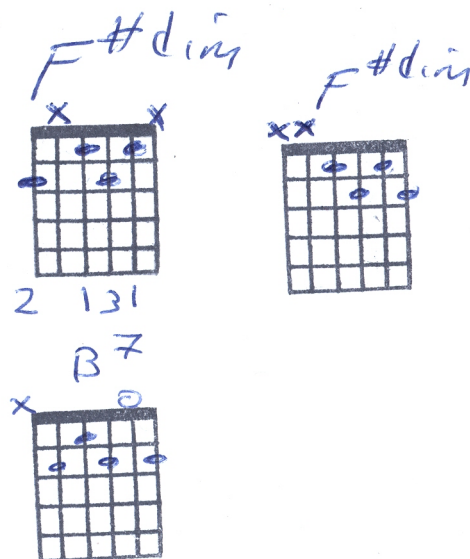

Handwritten musical notation at the top left of the page, consisting of several wavy lines and vertical strokes.

Fin octobre debut novembre - Isabelle Boulay

capo I

Em 1/2
 C'est fin octobre, début novembre
 Am 1/2
 Le ciel est rose et bleu lavande
 D 1/2
 Seule dans la foule de Montréal
 F#(dim) B7
 Je marche, je cours sur Mont-Royal
 Em 1/2
 Les arbres ont perdu leurs habits
 Am 1/2
 Les merles bleus ferment leurs nids
 D 1/2 F#dim
 Chemin de terre, bonne cadence
 B7 Em Em
 Mon amour tu me manques