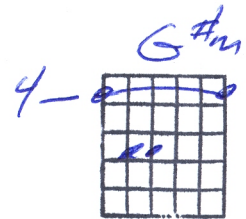

Ici comme ailleurs - Richard Séguin

E 1/2 A2 1/2

3x

E 1/2 A2 1/2
La vie ressemble à ces villes sans âme, Le long des autoroutes

E 1/2 A2 1/2
Ici comme ailleurs les visages recherchent, Des promesses de bonheur

E 1/2 A2 1/2
Et quand vient la pluie et quand vient la nuit, Sur la route des heures

E 1/2 A2
Les désirs les délires et les désillusions ont des couleurs de feu

1/2 B4
Au milieu des néons

F#m 1/2
Les cœurs sont brisés mais faut pas en parler