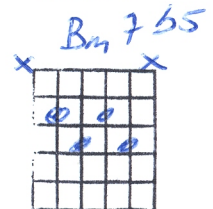

| Dm7 | G7 | Gm7 | C7 |
 Des nuits blanches, qui se penchent, sur les petits matins.

| F | % | Em7 | A7 |
 Mais la belle vie, Sans amour, Sans soucis, Sans problème.

| Dm7 | % | Bm7b5 | E7 |
 Oui la belle vie, On s'en-lasse, On est triste, Et l'on traîne.

| Gm7 | Eb7 |
 Alors pense que moi je t'aime

| F | D7 |
 Et quand tu auras compris

| Gm7 |
 Réveille-toi

| C7 |
 Je serai là

| F ||
 Pour toi.

ÉCOLE DE GUITARE
 CLAUDE SAINDON

apprendrelaguitare.ca
 (819) 474-6445