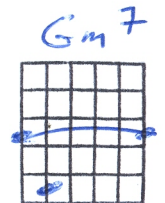

La belle vie - Sacha Distel

C7

| F | % | Em7 | A7 |
 Ô la belle vie, Sans amour, Sans soucis, Sans problème.

| Dm7 | % | Bm7b5 | E7 |
 Hum la belle vie, On est seul, On est libre, Et l'on traîne.

| Gm7 | Eb7 | Fmaj7 | Fmaj7 A7 |
 On s'amuse, à passer, avec tous ses copains

| Dm7 | G7 | Gm7 | C7 |
 Des nuits blanches, qui se penchent, sur les petits matins.

| F | % | Em7 | A7 |
 Mais la belle vie, Sans amour, Sans soucis, Sans problème.

| Dm7 | % | Bm7b5 | E7 |
 Oui la belle vie, On s'en-lasse, On est triste, Et l'on traîne.

| Gm7 | Eb7 |
 Alors pense que moi je t'aime

| F | D7 |
 Et quand tu auras compris

| Gm7 |
 Réveille-toi

| C7 |
 Je serai là

| F ||
 Pour toi.

ÉCOLE DE GUITARE
 CLAUDE SAINDON

apprendrelaguitare.ca
 (819) 474-6445