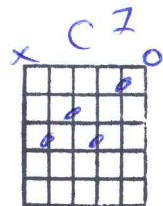

LA DAME EN BLEU - Michel Louvain

Fm

Qui est la belle inconnue
 La femme en bleu seule à sa table
 Je me sens fou de l'avoir vu
 Comme j'aimerais qu'elle me regarde

Je n'ai jamais vu s'ennuyer
 Une femme avec tant de charme
 Et si j'allais lui parler
 Peut-être qu'elle pourrait m'aimer

ReF

À cause d'un regard maintenant plus rien ne nous sépare
 Je suis amoureux de la dame en bleu
 Toi ma belle, belle inconnue, tu m'attires et tu me charmes
 Tu m'as rendu amoureux de la dame en bleu

Dis-moi qu'on se reverra
 Que ce n'est pas l'histoire d'un soir
 Je veux te garder dans mes bras
 De peur de ne pas te revoir

Fm
Toi ma belle, belle inconnue

F7 Bbm

Viens danser encore une fois

4/4 C7

J'imagine ton corps nu

4/4 F

Qui m'invite à chaque pas

↑
F