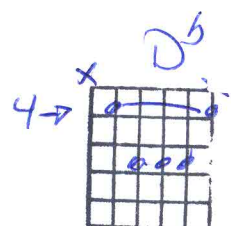

ReF

À cause d'un regard maintenant plus rien ne nous sépare
Je suis amoureux de la dame en bleu
Toi ma belle, belle inconnue, tu m'attires et tu me charmes
Tu m'as rendu amoureux de la dame en bleu