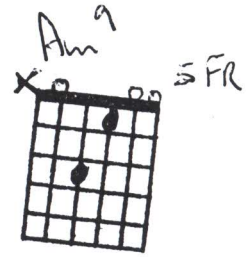

| Am⁹ | 1/2 | 1/2 | Am⁹ // E |

La guitare de Jérémie

Patrick Norman.

Am F
Approchez, écoutez l'histoire, Sortie tout droit de ma mémoire
G | Am E |
Celle de la guitare de Jérémie

Am F
On l'a trouvée dans les débris, D'une maison vide à ce qu'on m'a dit
G | Am E |
Le lendemain d'un terrible incendie

Am F
Prends-la donc, dit le brocanteur, Elle a sans doute une grande valeur
G | Am E |
Mais comme j'y connais rien, Je te fais un prix !

Am F
Elle était sale, sentait la fumée, Et sur son dos on avait gravé
G | Am G |
Je suis la guitare de Jérémie

| C G | Am F |
Elle jouait toute seule, Je n'avais qu'à poser les doigts
| C G | Am G |
Et les cordes rouillées prenaient vie
| C G | Am F |
Elle jouait toute seule, Une musique faite pour moi
| C G | Am 1/2 | 1/2 | Am // E |
Jouait la guitare de Jérémie