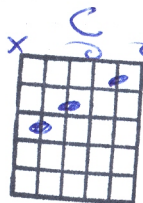

Am7 D7 Gmaj7 1/2
Sans toi ma vie ne tiendrait pas plus d'une heure
Am7 D7 Gmaj7 G7
Il n'existe pas un endroit meilleur