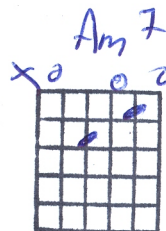

Am7 D7 Gmaj7 1/2

Am7 D7 Gmaj7 1/2
Déjà la nuit descend sur nous en douceur
Am7 D7 Gmaj7 1/2
L'air de l'océan fait danser le feu

Am7 D7 Gmaj7 1/2
Ce soir la pluie s'en iras pleurer ailleurs
Am7 D7 Gmaj7 G7
Le plus beau de la vie brille dans nos yeux

C Cm G
C'est bien plus facile à deux d'aimer la vie
G7 C Cm G Em
C'est bien plus facile de traverser la nuit aux bras de quelqu'un

Am7
Ça fait moins d'eau dans les yeux
D7 Gmaj7 1/2
De traverser la vie à deux