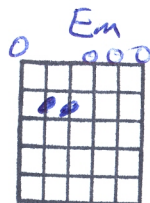

C Cm G
C'est bien plus facile à deux d'aimer la vie
G7 C Cm G Em
C'est bien plus facile de traverser la nuit aux bras de quelqu'un

Am7
Ça fait moins d'eau dans les yeux
D7 Gmaj7 1/2
De traverser la vie à deux

Am7 D7
Parfois moi j'oublie aussi
Gmaj7 1/2
J'oublie ta ligne de cœur J'oublie ta ligne de cœur

Am7 D7
Mais ce soir je te dit
Gmaj7 1/2
Je t'aimerai longtemps au delà du temps

Am7 D7 Gmaj7 1/2
Sans toi ma vie ne tiendrait pas plus d'une heure
Am7 D7 Gmaj7 G7
Il n'existe pas un endroit meilleur