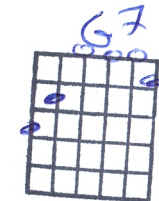

Am7 D7
Mais ce soir je te dit
Gmaj7 1/2
Je t'aimerai longtemps au delà du temps