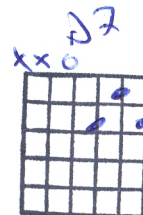

Am7 D7 Gmaj7 1/2

Am7 D7 Gmaj7 1/2
Déjà la nuit descend sur nous en douceur
Am7 D7 Gmaj7 1/2
L'air de l'océan fait danser le feu

Am7 D7 Gmaj7 1/2
Ce soir la pluie s'en iras pleurer ailleurs
Am7 D7 Gmaj7 G7
Le plus beau de la vie brille dans nos yeux

C Cm G
C'est bien plus facile à deux d'aimer la vie
G7 C Cm G Em
C'est bien plus facile de traverser la nuit aux bras de quelqu'un

Am7
Ça fait moins d'eau dans les yeux
D7 Gmaj7 1/2
De traverser la vie à deux