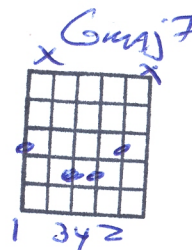

Am7 D7 Gmaj7 1/2

Am7 D7 Gmaj7 1/2
Déjà la nuit descend sur nous en douceur
Am7 D7 Gmaj7 1/2
L'air de l'océan fait danser le feu

Am7 D7 Gmaj7 1/2
Ce soir la pluie s'en iras pleurer ailleurs
Am7 D7 Gmaj7 G7
Le plus beau de la vie brille dans nos yeux

C Cm G
C'est bien plus facile à deux d'aimer la vie
G7 C Cm G Em
C'est bien plus facile de traverser la nuit aux bras de quelqu'un

Am7
Ça fait moins d'eau dans les yeux
D7 Gmaj7 1/2
De traverser la vie à deux