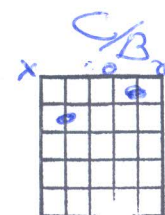

LE PICBOIS

INTRO: TAB Em² | D² | *PKK V H H* | A | TAB (Beau Dommage)

Em² D²
A l'heure où les gens s'éveillent
C A
A l'heure des poules a l'heure des foules
Em² D²
La rue était plein de soleil
C A
J'ai pris l'train d'sept heures et vingt. TAB

Em² D²
Descendu dans un village
C A
Sentait l'bois, sentait l'sapin
Em² D²
J'entends l'picbois dans son arbre
C A
J'me sens loin, mais j'me sens bien.

REFRAIN: Em G D |
Laisse moi pas r'venir en ville
Bm C F |
Tape moi sur la tête de bois
Em G D |
Picbois laisse moi pas tranquille
Bm C A |
Picbois j'veux pus m'en aller. TAB

Em² D² C A
Descendu dans un village sentait l'bois, sentait l'sapin
Em² D² C A TAB
Chu tombé comme un orage, en plein été des indiens
Em² D² C A
J'ai rien am'né avec moi, juste mon billet de retour
Em² D² C A %
J'ai eu l'goût de l'déchirer, le picbois m'a joué un tour.

REFRAIN: Em G D |
Laisse moi pas r'venir en ville
Bm C F |
Tape moi sur la tête de bois
Em G D |
Picbois laisse moi pas tranquille
Bm C A |
Picbois j'veux pus m'en aller. TAB