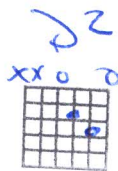

Copo  
VII

3 7 1 1 1 1 1 1

SI DIEU EXISTE (Claude Dubois)

C C2 C C2 Em % %  
 Personne, il n'y a plus personne  
 % Dm D2 Dm  
 Mon âme qui s'affole  
 D2 Em % %  
 En prenant son envol  
 % G % G7 %  
 Me laisse inanimé

Intro  
 C | C2 | C | C2

C C2 C C2 Em % %  
 Personne, j'ai besoin, j'ai personne  
 % Dm D2 Dm  
 Mon être dégringole  
 D2 Em % %  
 Tous mes sens m'abandonnent  
 % G % G7  
 Je n'sais pas si j'ai peur

/ C C2 C  
 Je regarde d'en haut  
 C2 Em / /  
 Le corps de mon esprit  
 / Dm D2 Dm  
 Nos visages à l'envers  
 D2 G / G7 /  
 Tout petit, tout petit

C C2 C C2 Em /  
 Si Dieu existe et qu'il t'aime  
 / / Dm D2  
 Comme tu aimes les oiseaux  
 Dm D2 G / G7 /  
 Comme un fou, comme un ange  
 C C2 C C2 Em / / / Dm D2  
 Tu peux marcher enfin sur les étoiles, aspiré  
 Dm D2 G / G7 /  
 Comme un fou, comme un ange