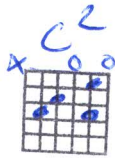

Copo  
VII

3 7 1 1 1 1 1 1

SI DIEU EXISTE (Claude Dubois)

C C2 C C2 Em % %  
 Personne, il n'y a plus personne  
 % Dm D2 Dm  
 Mon âme qui s'affole  
 D2 Em % %  
 En prenant son envol  
 % G % G7 %  
 Me laisse inanimé

Intro  
 C | C2 | C | C2

C C2 C C2 Em % %  
 Personne, j'ai besoin, j'ai personne  
 % Dm D2 Dm  
 Mon être dégringole  
 D2 Em % %  
 Tous mes sens m'abandonnent  
 % G % G7  
 Je n'sais pas si j'ai peur

/ C C2 C  
 Je regarde d'en haut  
 C2 Em / /  
 Le corps de mon esprit  
 / Dm D2 Dm  
 Nos visages à l'envers  
 D2 G / G7 /  
 Tout petit, tout petit

C C2 C C2 Em /  
 Si Dieu existe et qu'il t'aime  
 / / Dm D2  
 Comme tu aimes les oiseaux  
 Dm D2 G / G7 /  
 Comme un fou, comme un ange  
 C C2 C C2 Em / / / Dm D2  
 Tu peux marcher enfin sur les étoiles, aspiré  
 Dm D2 G / G7 /  
 Comme un fou, comme un ange