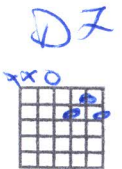

SI DIEU EXISTE (Claude Dubois)

G G² G G²
 Personne, il n'y a plus personne
 Bm⁷ Am A² Am
 Mon âme qui s'affole
 A² Bm Bm⁷ Bm
 En prenant son envol
 Bm⁷ D / D⁷ /
 Me laisse inanimé

intro

G G² G G²
 Personne, j'ai besoin, j'ai personne
 Bm⁷ Am A² Am
 Mon être dégringole
 A² Bm Bm⁷ Bm
 Tous mes sens m'abandonnent
 Bm⁷ D / D⁷ /
 Je n'sais pas si j'ai peur

G G² G
 Je regarde d'en haut
 G² Bm⁷ Bm
 Le corps de mon esprit
 Bm⁷ Am A² Am
 Nos visages à l'envers
 A² D / D⁷ /
 Tout petit, tout petit

G G² G G²
 Si Dieu existe et qu'il t'aime
 Bm Bm⁷ Am A²
 Comme tu aimes les oiseaux
 Am A² D / D⁷ D⁷
 Comme un fou, comme un ange
 G G² G G² Bm Bm⁷ Bm Bm⁷ Am A²
 Tu peux marcher enfin sur les étoiles, aspiré
 Am A² D / D⁷ /
 Comme un fou, comme un ange

G G² G
 Tu regardes d'en haut
 Bm⁷ Bm
 Le corps de Ton esprit
 Bm⁷ Am A² Am
 Nos visages à l'envers
 A² D / D⁷ /
 Tout petit, tout petit

G G² G G² Em Bm⁷
 Si Dieu existe et qu'il t'aime
 B Bm⁷ Am A² Am
 Comme tu aimes les oiseaux
 A² D / D⁷ /
 Comme un fou, comme un ange
 G G² G G² Em Bm⁷ Bm Bm⁷ Am A² Am
 Tu peux marcher enfin sur les étoiles, aspiré
 A² D / D⁷ /
 Comme un fou, comme un ange