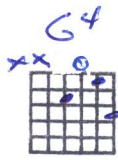

• 199

SI FRAGILE

LUC DELAROCHELIERE

Capo V *Handwritten rhythmic notation*

INTRO: | G Am7 | D C | G Am7 | D C | G Am7 | D C | G ||

C2 | G Am7 | D C | G Am7 |
 On n'choisit pas toujours la route, ni même le moment du départ.
 D C | G Am7 | D C | G |
 On n'efface pas toujours le doute, La vieille peur d'être en retard.
 C2 | G Am7 | D C | G G4 ||
 Et la vie___ est si fragile.

C2 | G Am7 | D C | G G4 |
 On n'choisit jamais de vieillir, on voudrait rêver un peu plus.
 D C | G Am7 | D C | G |
 La vie n'est pas fait pour mourir, on meurt souvent bien entendu.
 C2 | G Am7 | C D |
 Et la vie___ est si fragile,
 G Am7 | C D | G Am7 | C D | G |
 Est si fragile, est si fragile, est si fragile.

C2 | G Am7 | D C | G G4 |
 On n'atteint pas toujours le but, qu'on s'était fixé autrefois.
 D C | G Am7 | D C | G |
 On n'reçoit pas souvent son dû, la justice choisit où elle va.
 C2 | G Am7 | D C | G |
 Et la vie___ est si fragile.