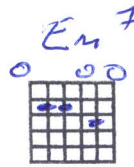

• 199

SI FRAGILE

LUC DELAROCHELIERE

Capo V *Handwritten rhythmic notation*

INTRO: | G Am7 | D C | G Am7 | D C | G Am7 | D C | G ||

C2 | G Am7 | D C | G Am7 |
 On n'choisit pas toujours la route, ni même le moment du départ.
 D C | G Am7 | D C | G |
 On n'efface pas toujours le doute, La vieille peur d'être en retard.
 C2 | G Am7 | D C | G G4 ||
 Et la vie___ est si fragile.

C2 | G Am7 | D C | G G4 |
 On n'choisit jamais de vieillir, on voudrait rêver un peu plus.
 D C | G Am7 | D C | G |
 La vie n'est pas fait pour mourir, on meurt souvent bien entendu.
 C2 | G Am7 | C D |
 Et la vie___ est si fragile,
 G Am7 | C D | G Am7 | C D | G |
 Est si fragile, est si fragile, est si fragile.

C2 | G Am7 | D C | G G4 |
 On n'atteint pas toujours le but, qu'on s'était fixé autrefois.
 D C | G Am7 | D C | G |
 On n'reçoit pas souvent son dû, la justice choisit où elle va.
 C2 | G Am7 | D C | G |
 Et la vie___ est si fragile.

C2 | G C2 | G Am7 | C D | G Am7 | C D |
 Car la vie car la vie est si fragile,
 G Am7 | C D | G Am7 | C2 |
 Est si fragile, est si fragile.

CAR IV SI FRAGILE

couplet

G Am7 D C

G G4 D C

G Am7 D C

G G4 C2

Ref