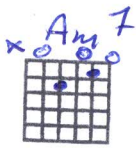

• 199

SI FRAGILE

LUC DELAROCHELIERE

Capo V *Handwritten rhythmic notation*

INTRO: | G Am7 | D C | G Am7 | D C | G Am7 | D C | G ||

C2 | G Am7 | D C | G Am7 |
 On n'choisit pas toujours la route, ni même le moment du départ.
 D C | G Am7 | D C | G |
 On n'efface pas toujours le doute, La vieille peur d'être en retard.
 C2 | G Am7 | D C | G G4 ||
 Et la vie___ est si fragile.

C2 | G Am7 | D C | G G4 |
 On n'choisit jamais de vieillir, on voudrait rêver un peu plus.
 D C | G Am7 | D C | G |
 La vie n'est pas fait pour mourir, on meurt souvent bien entendu.
 C2 | G Am7 | C D |
 Et la vie___ est si fragile,
 G Am7 | C D | G Am7 | C D | G |
 Est si fragile, est si fragile, est si fragile.

C2 | G Am7 | D C | G G4 |
 On n'atteint pas toujours le but, qu'on s'était fixé autrefois.
 D C | G Am7 | D C | G |
 On n'reçoit pas souvent son dû, la justice choisit où elle va.
 C2 | G Am7 | D C | G |
 Et la vie___ est si fragile.