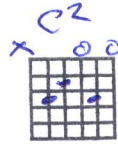

• 199

SI FRAGILE

LUC DELAROCHELIERE

Capo V *Handwritten rhythmic notation*

INTRO: | G Am7 | D C | G Am7 | D C | G Am7 | D C | G ||

C2 | G Am7 | D C | G Am7 |
 On n'choisit pas toujours la route, ni même le moment du départ.
 D C | G Am7 | D C | G |
 On n'efface pas toujours le doute, La vieille peur d'être en retard.
 C2 | G Am7 | D C | G G4 ||
 Et la vie___ est si fragile.

C2 | G Am7 | D C | G G4 |
 On n'choisit jamais de vieillir, on voudrait rêver un peu plus.
 D C | G Am7 | D C | G |
 La vie n'est pas fait pour mourir, on meurt souvent bien entendu.
 C2 | G Am7 | C D |
 Et la vie___ est si fragile,
 G Am7 | C D | G Am7 | C D | G |
 Est si fragile, est si fragile, est si fragile.

C2 | G Am7 | D C | G G4 |
 On n'atteint pas toujours le but, qu'on s'était fixé autrefois.
 D C | G Am7 | D C | G |
 On n'reçoit pas souvent son dû, la justice choisit où elle va.
 C2 | G Am7 | D C | G |
 Et la vie___ est si fragile.