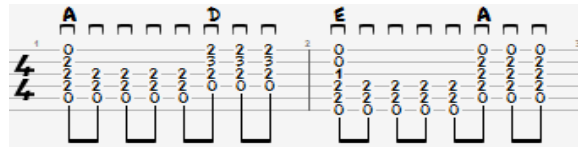

TOUJOURS VIVANT - GERRY BOULET

Capo I

| C | D | A D | A | C | D | E | % |

A %
Je suis celui qui marche quand le bonheur en arrache

% %
Quand l'amour le chatouille, quand la vie le baffouille

| E A | E | A D | A |
Toujours vivant, je suis celui qui regarde en avant

A %
Je suis celui qui lutte quand la vie le culbutte

% %
Je retombe sur mes bottes les pieds dans la garnotte

| E A | E | A D | A |
Toujours debout, je suis celui qui va jusqu'au bout

Refrain:

C **D** | **A D** | **A** |
Je suis celui qui frappe dedans la vie, a grands coups d'amour

C **D** **E** %
Je suis celui qui frappe dedans la vie, a grands coups d'amour

A %
Je suis de cette race qui veut laisser sa trace

% %
En graffitis fébriles sur le béton des villes

| E A | E | A D | A |
Toujours vivants, je suis celui qui r'garde en avant.

Wooo....A..... E.. A...

Solo:

| A | % | % | % | E A | E | A D | A |

Refrain:

Je suis celui qui frappe dedans la vie, à grands coups d'amour
Je suis celui qui frappe dedans la vie, à grands coups d'amour

Je suis celui qui passe quand les autres se tassent
Au bord de la routine je suis celui qui "spine"
Et qui reste vivant, je suis celui qui regarde en avant