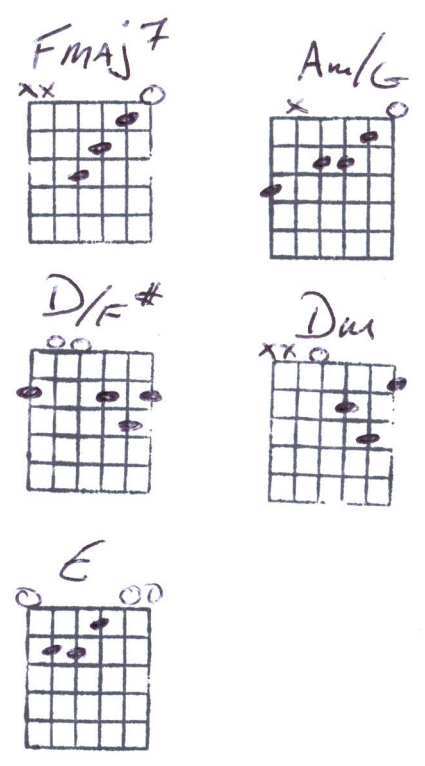

nnnnuv
 ||| |

Un beau grand bateau – Gerry Boulet

| Fmaj7 | v. | Em | Am Am/G | Fmaj7 | v. | Em | Am Am/G |
 | Fmaj7 | % | Em | Am | D | v. | G | v. ||

C Am D/F#
 Si le silence craque pour couper l'hiver en deux
 F
 Vous avez tout fait pour ça
 C Am D/F# F
 C'est bien de votre faute si je me souviens de vous.
 C Am D/F#
 Si le silence tombe pour couper l'amour en deux
 F
 Vous avez tout fait pour ça
 C Am D/F# F
 C'est bien de votre faute si je me rappelle à vous

Dm % Em %
 Vous m'avez monté un beau grand bateau
 Dm % Em E
 Vous m'avez fait de bien grandes vagues

C Am D/F#
 Si le silence passe pour couper le monde en deux
 F
 Vous avez tout fait pour ça
 C Am D/F# F
 C'est bien de votre faute si je me colle à vous.
 C Am D/F#
 Si le silence coule pour couper le jour en deux
 F
 Vous avez tout fait pour ça
 C Am D/F# F
 C'est bien de votre faute si je me parle de vous

Dm % Em %
 Vous m'avez monté un beau grand bateau
 Dm % Em E
 Vous m'avez fait de bien grandes vagues

C Am D/F#
 Si le silence rampe pour couper la poire en deux
 F
 Vous avez tout fait pour ça
 C Am D/F# F
 C'est bien de votre faute si je me moque de vous.
 C Am D/F#
 Si le silence veille pour couper le coeur en deux
 F
 Vous avez tout fait pour ça
 C Am D/F# F
 C'est bien de votre faute si je m'éloigne de vous