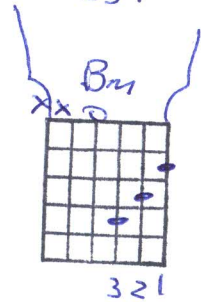

Capo V

Vivre dans la nuit - Nuances

| G | C | G | C | G | F |

G D
 Yest quatre heures du matin, j't'encore sur le chemin
 Am C D
 J'travail pour mon gagne pain et c'est mon destin
 G D
 Mon chum est couché, dans une heure il va travailler
 Am C D
 J'm'assis auprès de lui., j'm'demande s'il s'ennuie