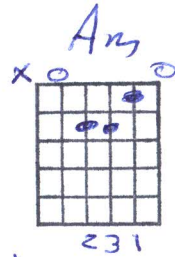

Capo V

Vivre dans la nuit - Nuances

| G | C | G | C | G | F |

G D
 Yest quatre heures du matin, j't'encore sur le chemin
 Am C D
 J'travail pour mon gagne pain et c'est mon destin
 G D
 Mon chum est couché, dans une heure il va travailler
 Am C D
 J'm'assis auprès de lui., j'm'demande s'il s'ennuie